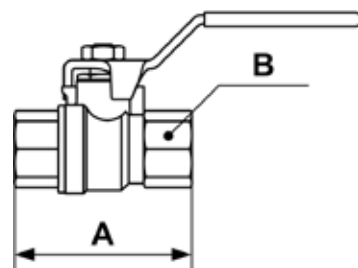

VALVOLE A SFERA

Valvola di decompressione femmina / femmina

6

Codice	Maschiatura	Dim. A (mm)	Dim. B (mm)
VDA 13	G1/4	45	20
VDA 17	G3/8	45	20
VDA 21	G1/2	59	25
VDA 27	G3/4	64	31
VDA 34	G1	81	40